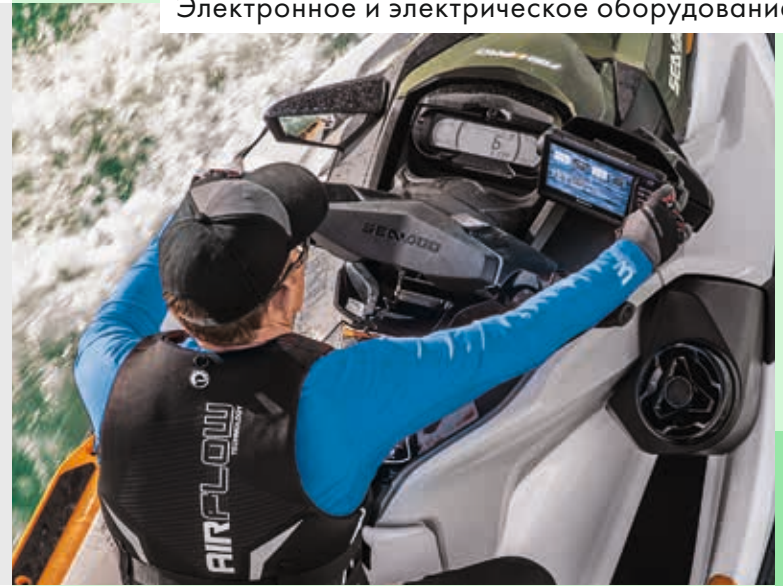

USB-порт

- Обеспечивает возможность зарядки ваших устройств, таких как мобильный телефон и экшн-камера.
- Зарядное устройство с разъемом USB оснащено интеллектуальным модулем, который определяет зарядный ток, необходимый для вашего телефона, поэтому время зарядки всегда будет постоянным, а вам не нужно будет беспокоиться, что телефон перегреется.

RXT, RXT-X, GTX, WAKE PRO (2018 г. и новее), FISH PRO, GTI, GTI SE, GTR и WAKE 170 (2020 г.)
295100710

Комплект проводов для дополнительной аккумуляторной батареи

- Позволяет добавить вторую батарею и создать конфигурацию с двумя аккумуляторными батареями.
- Это добавит мощность, необходимую для питания электрических компонентов, таких как аудиосистема премиум-класса BRP или рыболокатор Garmin Echomap Plus 62cv, и обеспечит продление времени их работы.
- В комплект входят необходимые электрические кабели и держатель батарей.
- Дополнительная аккумуляторная батарея приобретается отдельно (410301203).

RXT, RXT-X, GTX и WAKE PRO (2018 г. и новее), FISH PRO
295100792

Новинка **GTI, GTI SE, GTR и WAKE 170 (2020 г.)**
(изображение отсутствует)
295100859

Система регулировки дифферента (VTS) с расширенным диапазоном