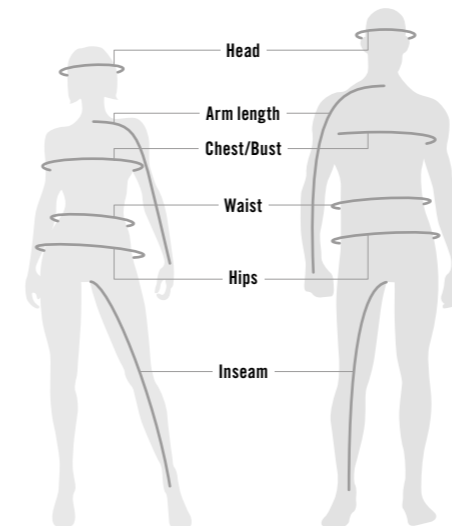

LADIES'								
	XXS	XS	S	M	L	XL	2XL	3XL
Chest		81 - 86	86 - 91	91 - 97	97 - 107	107 - 114	114 - 124	124 - 134
Waist		61 - 66	66 - 71	71 - 76	76 - 86	86 - 94	94 - 104	104 - 114
Hips (Seat)		86 - 91	91 - 97	97 - 102	102 - 112	112 - 119	119 - 132	132 - 140
Arm Length		79	79 - 81	81	81 - 84	84	84 - 86	86
Inseam		76	76	76	76	76	76	76

KIDS & TEEN											
	2	3	4	5	6	7	8	10	12	14	16
Height	0.92	1	1	1.16	1.24	1.28	1.37	1.46	1.56	1.58	1.68
Chest	53	56	58	61	64	66	69	72	76	80	84
Waist	51	52	53	55	56	57	58	61	64	66	69
Hips (Seat)	53	56	58	61	64	66	69	72	76	80	84
Arm Length	39	43	47	51	55	58	62	72	76	80	84
Inseam	34	39	44	50	53	58	62	67	71	75	79

HELMETS							
	XS	S	M	L	XL	2XL	3XL
Men & Ladies							
Hat Size	6⁵/₈ - 6³/₄	6⁷/₈ - 7	7¹/₈ - 7¹/₄	7³/₈ - 7¹/₂	7⁵/₈ - 7³/₄	7⁷/₈ - 8	8¹/₈ - 8¹/₄
Head (cm)	53 - 54	55 - 56	57 - 58	59 - 60	61 - 62	63 - 64	65 - 66
Junior		49 - 50	51 - 52	53 - 54			

GLOVES Measure Palm Width							
	XS	S	M	L	XL	2XL	3XL
Men							
cm	7¹/₂	8	9	10	11¹/₂	13	14
Ladies							
cm	6	7	8	9	10	11¹/₂	-

SOCKS					
Men		Ladies		Kids	
M	L	S	M	S/M	L/XL
6-9¹/₂	10-13	4-8	8¹/₂-12	9¹/₂-12¹/₂	13-3

BOOTS																				
	Men									Ladies					Kids					
	5	6	7	8	9	10	11	12	13	6	7	8	9	10	1	2	3	4	5	6
EU-Unisex Shoes Size	37	38	39.5	41	42	43	44.5	46	47	35.5	37	38	39.5	41	32	33	34	35.5	37	38
Foot (cm)	23	24	24.5	25.5	26.5	27	28	29	29.5	22	23	24	24.5	25.5	19.5	20.5	21.5	22	23	24